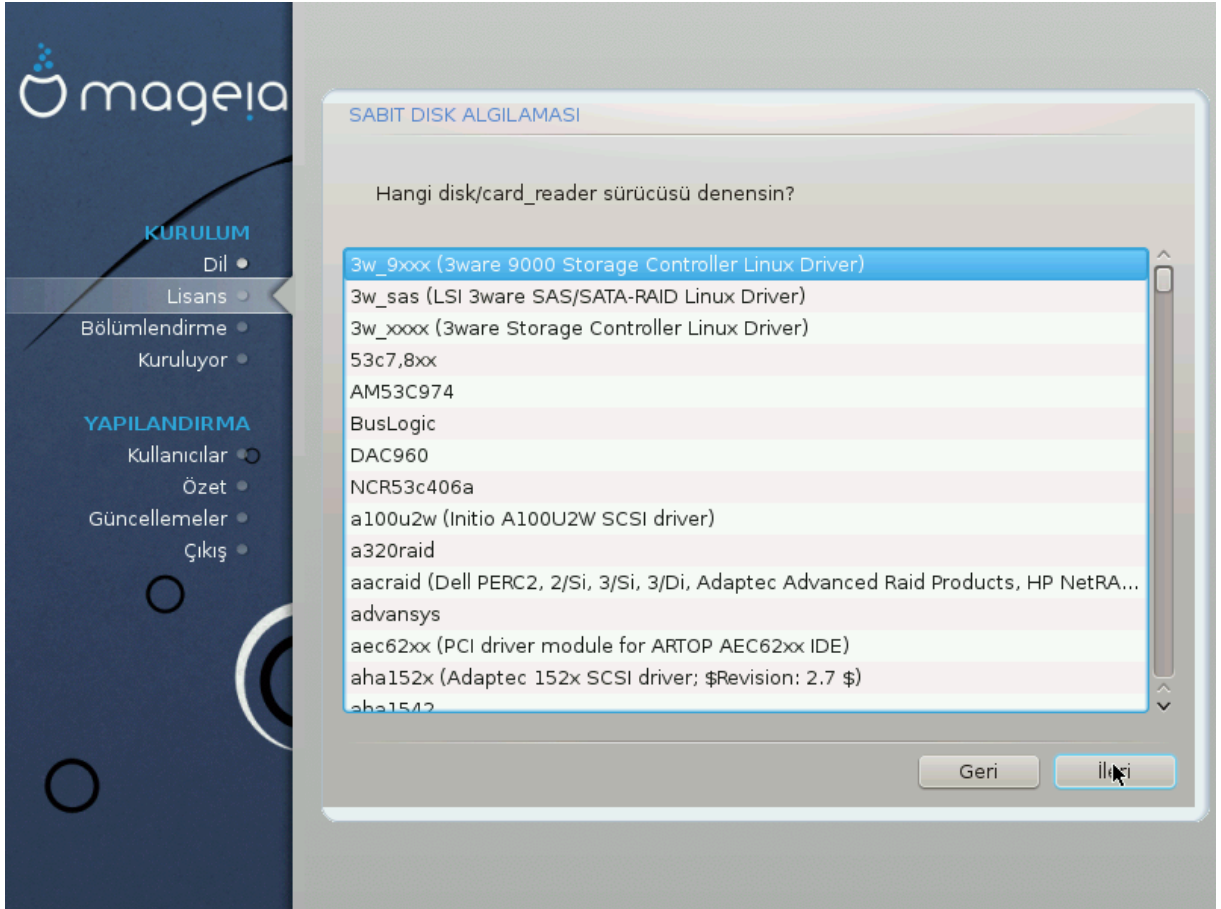

3.2. Lisans ve Sürüm Notlar#

3.2.1. Lisans Sözleşmesi

- #####
• #####
• ##### Accept ##### Next

Quit

3.2.2. Sürüm Notları

Release Notes #####

3.3. SCSI Kur

```
#####  
#####  
#####
```